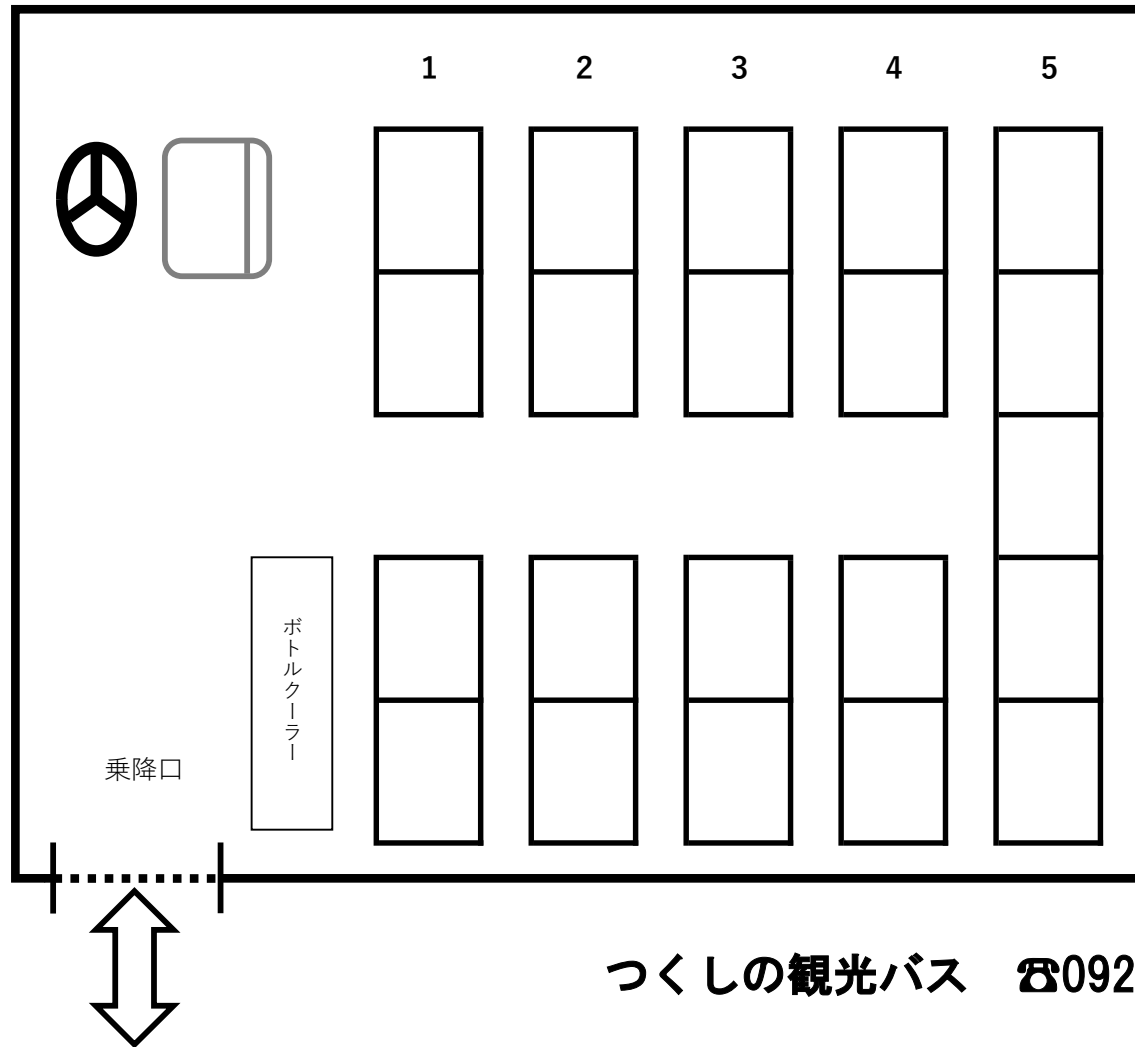

小型サロンバス座席表 【正シート 21席】

つくしの観光バス ☎092-921-0011