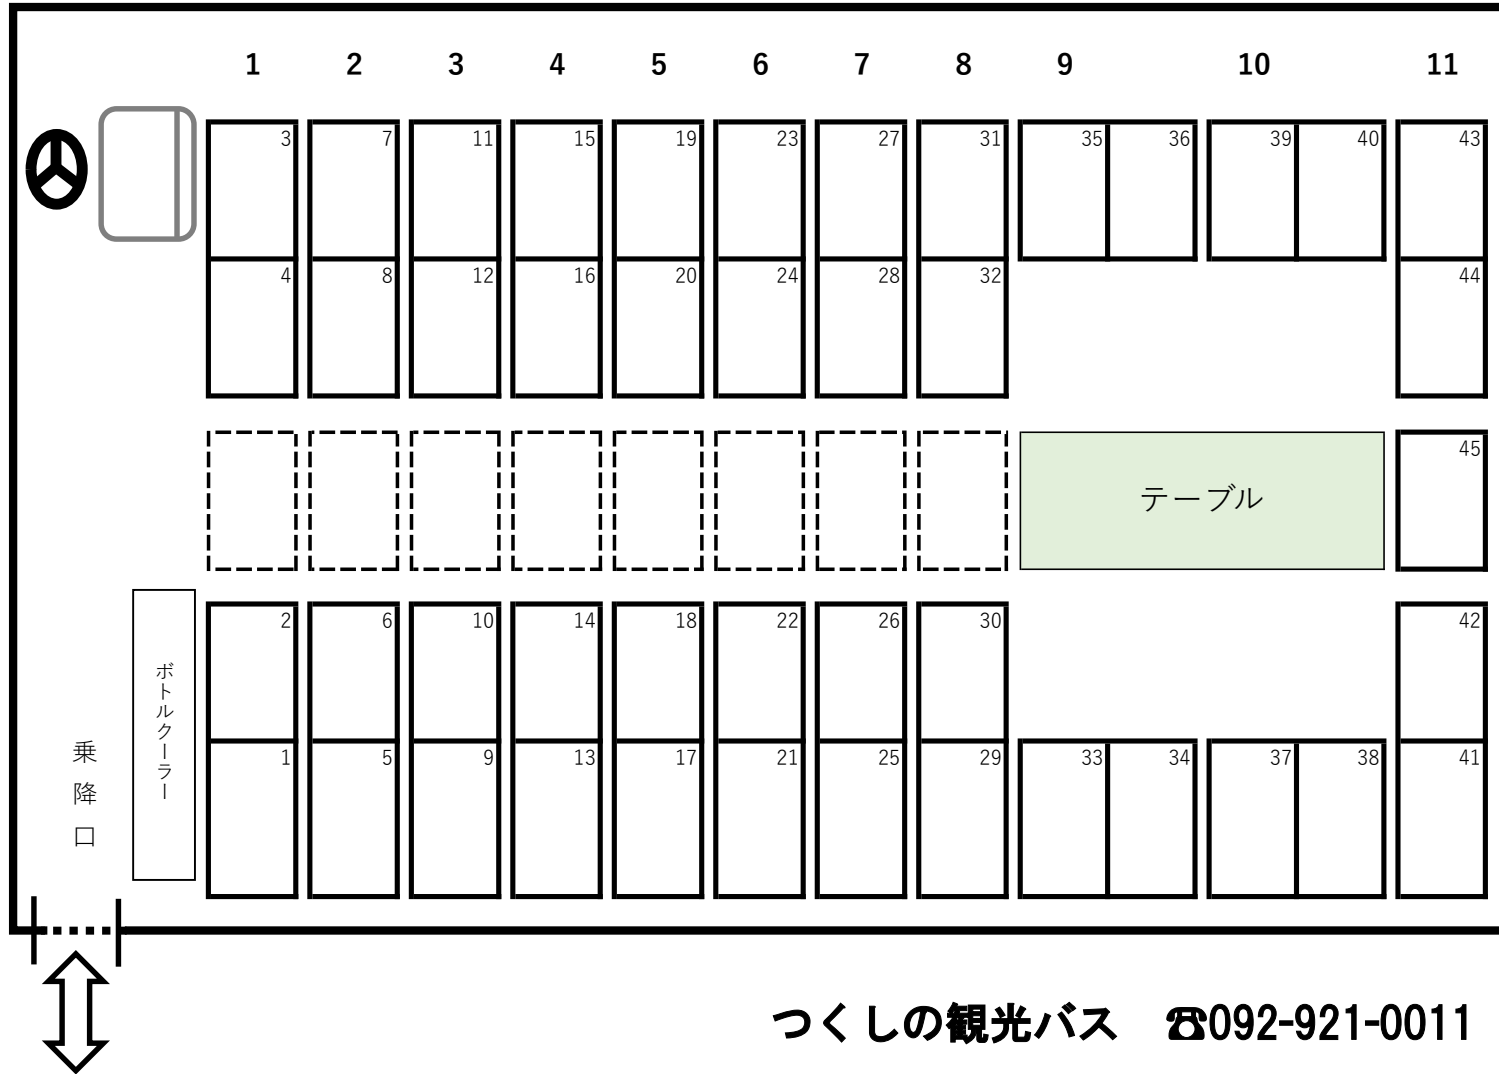

# 大型サロンバス座席表 【正シート45席+補助8席】

つくしの観光バス ☎092-921-0011